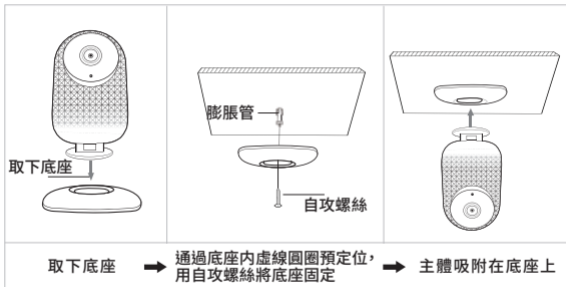

產品展示

正面

背面

安裝指導

- ①可直接放置於任何固定的平面 ②吸頂/牆面安裝

安裝使用注意事項

避免視頻線、音訊線、資料線和電纜線纏繞

安裝或放置在固定的平面

注意：本產品為可插拔設備，為了便於使用，請將插座安裝在設備附近。

- ③ 打開"lavo智慧家居"APP，根據APP提示完成新用户快速註冊。

操作指導

添加設備&配置WiFi

● Android版

- ① 登錄“lavo智慧家居”APP，根據軟體提示完成設備添加(可掃描設備底部二維碼或手動輸入裝置ID)和WiFi配置，隨後即可查看監控。

● iOS版

- ① 登錄“lavo智慧家居”APP，掃描設備底部的二維碼，根據軟體提示完成攝像機的WiFi配置和設備綁定，即可查看監控。