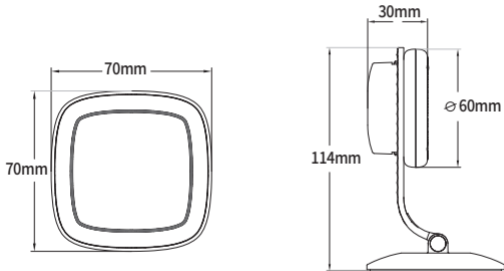

外觀設計精
緻，APP客戶
端界面簡單
美觀

軟體下載

APP圖示
Lavo智慧家居

安裝APP，下載方式：

- iOS系統請搜尋lavo智慧家居，下載最新版本▶

- 安卓系統請至官網 / 技術頁面下載APK，官網▶
www.lavo.tw

- 溫馨提示：初次使用時，請先安裝APP並註冊，並仔細閱讀產品說明書；請時常關注我司資訊，以便及時更新。

規格參數

外觀尺寸

規格參數

型號	品名	規格	
LCC005	監視攝影機 WP (1080P)V6 Cloud Camera White Plus		
通訊方式	IEEE 802.15.4 IEEE 802.11 b/g/n	天線配置	陶瓷天線， FPC 天線
通訊距離	IEEE 802.15.4 500米(可視條件下) IEEE 802.11 b/g/n 50米(可視條件下)	毛重	500g
電源需求	110 ~ 240V AC (DC12V 2A)	淨重 (g)	140g
待機功耗	Max.3W	無線接入方式	WiFi
旋轉角度	水平 360°，前後 >180° (手動)	鏡頭焦距	3.6mm
功能支持	白平衡 / 背光補償	分辨率	1080p
儲存功能	最大支持 Micro SD 32G	紅外線 照射距離	5m-6m