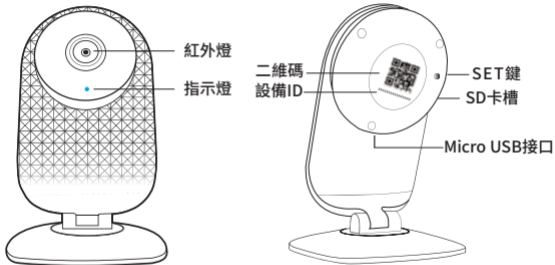

LAVO 智慧家居
Smart Home

產品使用說明書
User Manual

型號 LCC005

品名 監視攝影機

產品說明書

- 使用前請閱讀產品使用說明書，確保正確地、安全地使用。
- 本產品為立晟金屬企業股份有限公司（以下簡稱“我司”）出品的智慧家居核心產品。本產品需要與智慧家居相應APP用戶端同步使用，並須使用本產品自帶的配件，如您未正確地安裝及使用本產品而造成的損失，我司將不承擔任何責任。
- 我司隨時可能對本說明書中的產品資訊進行更新，恕不另行通知。請您及時關注我司資訊，並下載最新版的APP用戶端。
- 未經我司的明確書面許可，任何個人及企業不得複製本說明書的全部或部分內容，不得使用我司註冊商標。對非法使用我司商標的行為，我司將依法追究行為人及企業法律責任。
- 歡迎您登錄官網www.lavo.tw，瞭解更多智慧家居產品資訊。

產品展示

正面

背面

安裝指導

- ①可直接放置於任何固定的平面 ②吸頂/牆面安裝

安裝使用注意事項

避免視頻線、音訊線、資料線和電纜線纏繞

安裝或放置在固定的平面

外觀尺寸

規格參數

型號	品名	規格	
LCC005	監視攝影機 WP (1080P)V6 Cloud Camera White Plus		
通訊方式	IEEE 802.15.4 IEEE 802.11 b/g/n	天線配置	陶瓷天線， FPC 天線
通訊距離	IEEE 802.15.4 500米(可視條件下) IEEE 802.11 b/g/n 50米(可視條件下)	毛重	500g
電源需求	110 ~ 240V AC (DC12V 2A)	淨重 (g)	140g
待機功耗	Max.3W	無線接入方式	WiFi
旋轉角度	水平 360°，前後 >180° (手動)	鏡頭焦距	3.6mm
功能支持	白平衡 / 背光補償	分辨率	1080p
儲存功能	最大支持 Micro SD 32G	紅外線 照射距離	5m-6m