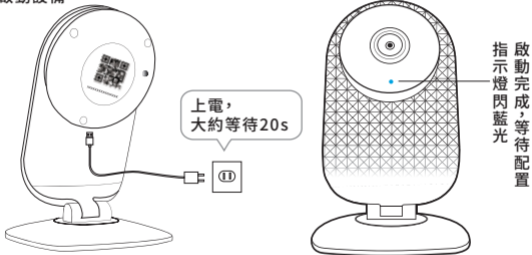

注意：本產品為可插拔設備，為了便於使用，請將插座安裝在設備附近。

- ③ 打開"lavo智慧家居"APP，根據APP提示完成新用户快速註冊。

操作指導

添加設備&配置WiFi

● Android版

- ① 登錄“lavo智慧家居”APP，根據軟體提示完成設備添加(可掃描設備底部二維碼或手動輸入裝置ID)和WiFi配置，隨後即可查看監控。

● iOS版

- ① 登錄“lavo智慧家居”APP，掃描設備底部的二維碼，根據軟體提示完成攝像機的WiFi配置和設備綁定，即可查看監控。

隨意看攝影機作為網關的配置和使用

Android版/iOS版

- ① 登錄“智慧家居”(可手動輸入裝置ID號或掃描設備背部二維碼，登錄密碼為ID號後六位。)
- ② 進入“智慧家居”APP首頁，點擊監控列表，選擇“隨意看攝像機”，輸入裝置ID號(可掃描設備背部二維碼或手動輸入)，根據軟體提示操作，配置成功後進入監控清單開始監控。

操作指導

連網設置——添加ZigBee終端設備

① 首次建立 ZigBee網絡