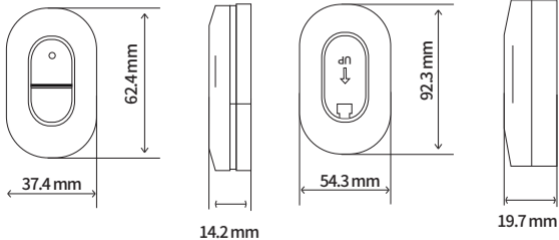

軟體下載

APP圖示
Lavo智慧家居

安裝APP，下載方式：

- iOS系統請搜尋lavo智慧家居，下載最新版本▶
- 安卓系統請至官網 / 技術頁面下載APK，官網▶
www.lavo.tw

- 溫馨提示：初次使用時，請先安裝APP並註冊，並仔細閱讀產品說明書；請時常關注我司資訊，以便及時更新。

規格參數

外觀尺寸

規格參數