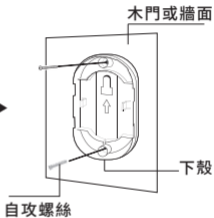

具有防拆功能，當本產品被強行拆開時，APP將接收到提示資訊。
可以和門鈴產品綁定，通過APP即時收到來訪訊息。

安裝指導

建議：

- 1.請將本產品與無線門鈴配套安裝使用。
- 2.如需將門鈴按鈕安裝在防盜門上，選用配備的3M背膠將底座直接粘貼在門上合適位置即可。

安裝指導

第一步：

打開本產品背面的電池蓋，裝入一顆CR2450電池，合上電池蓋。

安裝指導

第二步：

壁掛式使用：

方式一：可選用配備的泡棉膠將產品直接粘在合適的平面上。
將泡棉膠貼到產品底座上，然後貼到選定的位置。

注意：安裝前，請確保選定的位置平整、乾淨。

安裝指導

方式二：

打開上殼

取出按鈕主體

注意：上下殼合併前，請先進行聯網設置

操作指導

① 下載並註冊智慧家居APP

② 設置---加入ZigBee網絡

按住【按鈕】，同時快擊【多功能按鍵】4次(單次快擊時間不超過1秒)，
【系統指示燈】呈綠色閃爍，申請加入網路。

成功加入網路後，【系統指示燈】呈綠色長亮2秒後熄滅。

操作指導

③ 設置---綁定