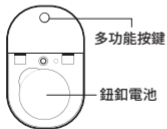

產品展示

上殼

按鈕主體

下殼

按鈕主體

背面

下殼

基本功能

具有防拆功能，當本產品被強行拆開時，APP將接收到提示資訊。
可以和門鈴產品綁定，通過APP即時收到來訪訊息。

安裝指導

建議：

- 1.請將本產品與無線門鈴配套安裝使用。
- 2.如需將門鈴按鈕安裝在防盜門上，選用配備的3M背膠將底座直接粘貼在門上合適位置即可。

安裝指導

第一步：

打開本產品背面的電池蓋，裝入一顆CR2450電池，合上電池蓋。

安裝指導