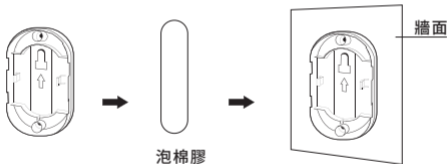

產品展示

上殼

按鈕主體

下殼

按鈕主體

背面

下殼

基本功能

具有防拆功能，當本產品被強行拆開時，APP將接收到提示資訊。
可以和門鈴產品綁定，通過APP即時收到來訪訊息。

安裝指導

建議：

- 1.請將本產品與無線門鈴配套安裝使用。
- 2.如需將門鈴按鈕安裝在防盜門上，選用配備的3M背膠將底座直接粘貼在門上合適位置即可。

安裝指導

第一步：

打開本產品背面的電池蓋，裝入一顆CR2450電池，合上電池蓋。

安裝指導

第二步：

壁掛式使用：

方式一：可選用配備的泡棉膠將產品直接粘在合適的平面上。
將泡棉膠貼到產品底座上，然後貼到選定的位置。

注意：安裝前，請確保選定的位置平整、乾淨。

安裝指導

方式二：

打開上殼

取出按鈕主體