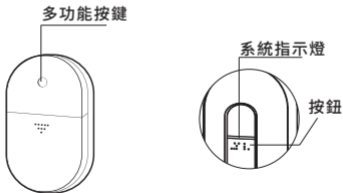

第二步：

壁掛式使用：

方式一：可選用配備的泡棉膠將產品直接粘在合適的平面上。
將泡棉膠貼到產品底座上，然後貼到選定的位置。

注意：安裝前，請確保選定的位置平整、乾淨。

安裝指導

方式二：

打開上殼

取出按鈕主體

注意：上下殼合併前，請先進行聯網設置

操作指導

① 下載並註冊智慧家居APP

② 設置---加入ZigBee網絡

按住【按鈕】，同時快擊【多功能按鍵】4次(單次快擊時間不超過1秒)，
【系統指示燈】呈綠色閃爍，申請加入網路。

成功加入網路後，【系統指示燈】呈綠色長亮2秒後熄滅。

操作指導

③ 設置---綁定

按住【按鈕】，分別快擊門鈴主體【多功能按鍵】、門鈴按鈕【多功能按鍵】3次（單次快擊時間不超過1秒），申請綁定。

綁定成功後，門鈴按鈕【系統指示燈】呈綠色閃爍3次後熄滅；

綁定失敗，【系統指示燈】閃爍6次後熄滅。

操作指導

④ 設置---退出ZigBee網絡

按住【按鈕】，同時快擊【多功能按鍵】按鍵8次(單次快擊時間不超過1秒)，退出ZigBee網路。【系統指示燈】呈綠色閃爍4次後熄滅，同時本產品恢復為出廠設置。