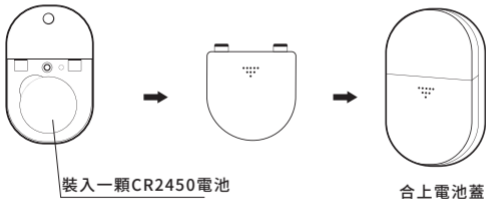

產品展示

上殼

按鈕主體

下殼

按鈕主體

背面

下殼

基本功能

具有防拆功能，當本產品被強行拆開時，APP將接收到提示資訊。
可以和門鈴產品綁定，通過APP即時收到來訪訊息。

安裝指導

建議：

- 1.請將本產品與無線門鈴配套安裝使用。
- 2.如需將門鈴按鈕安裝在防盜門上，選用配備的3M背膠將底座直接粘貼在門上合適位置即可。

安裝指導

第一步：

打開本產品背面的電池蓋，裝入一顆CR2450電池，合上電池蓋。

安裝指導

第二步：

壁掛式使用：

方式一：可選用配備的泡棉膠將產品直接粘在合適的平面上。
將泡棉膠貼到產品底座上，然後貼到選定的位置。

注意：安裝前，請確保選定的位置平整、乾淨。

安裝指導

方式二：

打開上殼

取出按鈕主體

注意：上下殼合併前，請先進行聯網設置

操作指導

① 下載並註冊智慧家居APP

② 設置---加入ZigBee網絡

按住【按鈕】，同時快擊【多功能按鍵】4次(單次快擊時間不超過1秒)，
【系統指示燈】呈綠色閃爍，申請加入網路。

成功加入網路後，【系統指示燈】呈綠色長亮2秒後熄滅。

操作指導

③ 設置---綁定