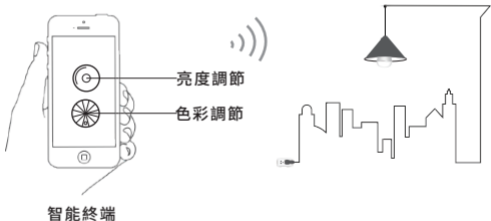

使用指南

通過APP用戶端可對本產品進行色彩調節及炫彩模式的設定，熄燈後再次開燈仍然能保持熄燈前設定的顏色狀態。