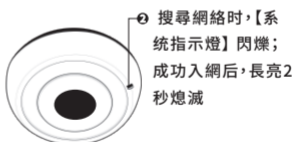

## 聯網設置

設置前，請確認無線網關（需另外購買）ZigBee網路正常工作。

同時，請確認本產品處於通電狀態，且處於網關的有效通訊距離內。

### 1. 加網設置

快擊【多功能按鍵】4次，單次快擊時間不超過1秒，申請加入ZigBee網路。

搜索網路中，【系統指示燈】閃爍；成功加入ZigBee網路後，【系統指示燈】長亮2秒後熄滅。

主體背面

主體正面