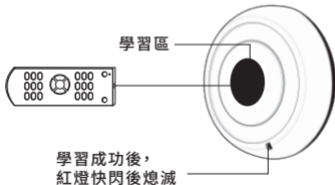

使用指南

- ① 打開手機APP軟體，進入紅外轉發設置按鍵介面，輸入需要學習的按鍵名稱，點擊發送學習命令的按鍵，【系統指示燈】呈紅色閃爍，準備進行學習。
- ② 用遙控器對準本產品的紅外學習區，按下需要學習的按鍵，學習成功後，紅燈快閃並熄滅。