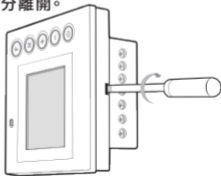

功能圖示

名稱(圖示)	功能
開關鍵	選擇系統的開機或關機狀態
風速鍵	選擇輸出風量的大小
模式鍵(選擇系統的 控制模式)	 冷氣
	 暖氣
	 通風
	溫度增加
	溫度減小

安裝指導

溫馨提示：

1. 本機適用於單管制風機盤管，夏/冬天的冷熱閥門需要手動調節；
 2. 當風速處於自動運行模式，如果“室內溫度”與“設置溫度”相差 3°C 以上時，風機將高風速運行；如果相差 2°C 時，溫控器選擇風機中風速運行；如果相差 1°C 時，風機將低風速運行；當室溫與設置溫度相同時，閥門關閉同時風機關閉。
-

1. 用螺絲刀按下卡扣按鈕，將裝飾蓋及主體分離開。

安裝指導

2. 根據接線圖示，接入風機和電動閥。

說明：

此圖為三線電動閥/電磁閥的接線方式，兩線電動閥/電磁閥請保持E口為空。

安裝指導

3. 取下裝飾蓋，用兩顆螺絲，將本產品主體固定在牆面暗盒內。

安裝指導

4. 蓋上裝飾蓋，安裝完成。

聯網設置

本產品可獨立使用，也可與網關通訊設備一起使用，實現網路控制。

設置前，請確認網關（需另外購買）正常工作。

同時確認本產品處於通電狀態，並處於網關的有效通訊距離內。

1. 加網設置

快擊【開關鍵】4次，【LED指示燈】閃爍，申請加入ZigBee網路；

加入ZigBee網路後，【LED指示燈】長亮2秒後熄滅。