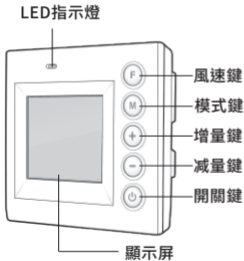

產品簡介

- 支援IEEE 802.15.4 ZigBee/SmartRoom協定。
- 可通過移動智慧APP用戶端，遠端調節室內溫度，保持室內舒適環境。
- 本產品採用高精度熱敏器件，定時檢測房間溫度，根據預設溫度值，控制風機盤管的閥門和風機。
- 低功耗，節能環保，為您打造綠色居住環境。
- 具有多種工作模式，應用廣泛，滿足不同用戶的需求。
- 外觀設計時尚，操作介面簡潔美觀、易操作。

網關/攝影機

功能圖示

名稱(圖示)	功能
開關鍵	選擇系統的開機或關機狀態
風速鍵	選擇輸出風量的大小
模式鍵(選擇系統的 控制模式)	 冷氣
	 暖氣
	 通風
	溫度增加
	溫度減小

安裝指導

溫馨提示：

1. 本機適用於單管制風機盤管，夏/冬天的冷熱閥門需要手動調節；
 2. 當風速處於自動運行模式，如果“室內溫度”與“設置溫度”相差 3°C 以上時，風機將高風速運行；如果相差 2°C 時，溫控器選擇風機中風速運行；如果相差 1°C 時，風機將低風速運行；當室溫與設置溫度相同時，閥門關閉同時風機關閉。
-

1. 用螺絲刀按下卡扣按鈕，將裝飾蓋及主體分離開。

安裝指導

2. 根據接線圖示，接入風機和電動閥。

說明：

此圖為三線電動閥/電磁閥的接線方式，兩線電動閥/電磁閥請保持E口為空。

安裝指導

3. 取下裝飾蓋，用兩顆螺絲，將本產品主體固定在牆面暗盒內。

安裝指導