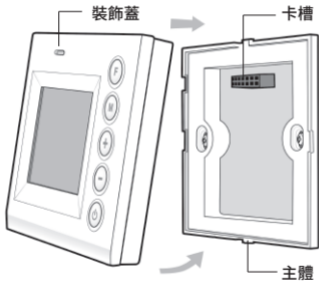

功能圖示

名稱(圖示)	功能
開關鍵	選擇系統的開機或關機狀態
風速鍵	選擇輸出風量的大小
模式鍵(選擇系統的 控制模式)	 冷氣
	 暖氣
	 通風
	溫度增加
	溫度減小

安裝指導

溫馨提示：

1. 本機適用於單管制風機盤管，夏/冬天的冷熱閥門需要手動調節；
 2. 當風速處於自動運行模式，如果“室內溫度”與“設置溫度”相差 3°C 以上時，風機將高風速運行；如果相差 2°C 時，溫控器選擇風機中風速運行；如果相差 1°C 時，風機將低風速運行；當室溫與設置溫度相同時，閥門關閉同時風機關閉。
-

1. 用螺絲刀按下卡扣按鈕，將裝飾蓋及主體分離開。

安裝指導

2. 根據接線圖示，接入風機和電動閥。

說明：

此圖為三線電動閥/電磁閥的接線方式，兩線電動閥/電磁閥請保持E口為空。

安裝指導

3. 取下裝飾蓋，用兩顆螺絲，將本產品主體固定在牆面暗盒內。

安裝指導

4. 蓋上裝飾蓋，安裝完成。

聯網設置

本產品可獨立使用，也可與網關通訊設備一起使用，實現網路控制。

設置前，請確認網關（需另外購買）正常工作。

同時確認本產品處於通電狀態，並處於網關的有效通訊距離內。

1. 加網設置

快擊【開關鍵】4次，【LED指示燈】閃爍，申請加入ZigBee網路；

加入ZigBee網路後，【LED指示燈】長亮2秒後熄滅。