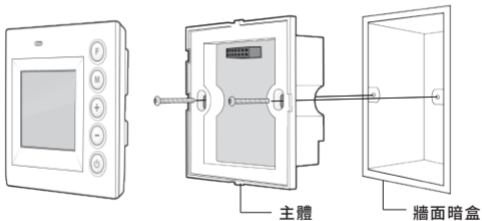

功能圖示

名稱(圖示)	功能
開關鍵	選擇系統的開機或關機狀態
風速鍵	選擇輸出風量的大小
模式鍵(選擇系統的 控制模式)	 冷氣
	 暖氣
	 通風
	溫度增加
	溫度減小

安裝指導

溫馨提示：

1. 本機適用於單管制風機盤管，夏/冬天的冷熱閥門需要手動調節；
 2. 當風速處於自動運行模式，如果“室內溫度”與“設置溫度”相差 3°C 以上時，風機將高風速運行；如果相差 2°C 時，溫控器選擇風機中風速運行；如果相差 1°C 時，風機將低風速運行；當室溫與設置溫度相同時，閥門關閉同時風機關閉。
-

1. 用螺絲刀按下卡扣按鈕，將裝飾蓋及主體分離開。

安裝指導

2. 根據接線圖示，接入風機和電動閥。

說明：

此圖為三線電動閥/電磁閥的接線方式，兩線電動閥/電磁閥請保持E口為空。

安裝指導

3. 取下裝飾蓋，用兩顆螺絲，將本產品主體固定在牆面暗盒內。

安裝指導

4. 蓋上裝飾蓋，安裝完成。

聯網設置

本產品可獨立使用，也可與網關通訊設備一起使用，實現網路控制。

設置前，請確認網關（需另外購買）正常工作。

同時確認本產品處於通電狀態，並處於網關的有效通訊距離內。

1. 加網設置

快擊【開關鍵】4次，【LED指示燈】閃爍，申請加入ZigBee網路；

加入ZigBee網路後，【LED指示燈】長亮2秒後熄滅。