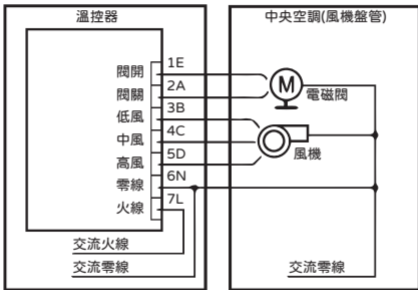

功能圖示

名稱(圖示)	功能
開關鍵	選擇系統的開機或關機狀態
風速鍵	選擇輸出風量的大小
模式鍵(選擇系統的 控制模式)	 冷氣
	 暖氣
	 通風
	溫度增加
	溫度減小

安裝指導

溫馨提示：

1. 本機適用於單管制風機盤管，夏/冬天的冷熱閥門需要手動調節；
 2. 當風速處於自動運行模式，如果“室內溫度”與“設置溫度”相差 3°C 以上時，風機將高風速運行；如果相差 2°C 時，溫控器選擇風機中風速運行；如果相差 1°C 時，風機將低風速運行；當室溫與設置溫度相同時，閥門關閉同時風機關閉。
-

1. 用螺絲刀按下卡扣按鈕，將裝飾蓋及主體分離開。

安裝指導

2. 根據接線圖示，接入風機和電動閥。

說明：

此圖為三線電動閥/電磁閥的接線方式，兩線電動閥/電磁閥請保持E口為空。

安裝指導

3. 取下裝飾蓋，用兩顆螺絲，將本產品主體固定在牆面暗盒內。

安裝指導

4. 蓋上裝飾蓋，安裝完成。

聯網設置

本產品可獨立使用，也可與網關通訊設備一起使用，實現網路控制。

設置前，請確認網關（需另外購買）正常工作。

同時確認本產品處於通電狀態，並處於網關的有效通訊距離內。

1. 加網設置

快擊【開關鍵】4次，【LED指示燈】閃爍，申請加入ZigBee網路；

加入ZigBee網路後，【LED指示燈】長亮2秒後熄滅。